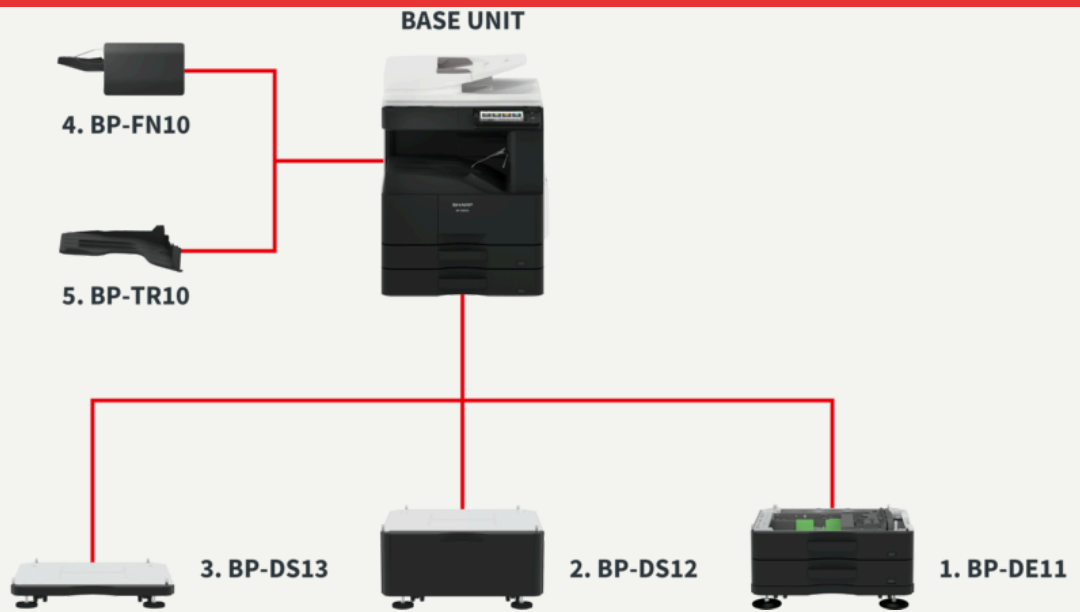

Konfigurace

Rozměry