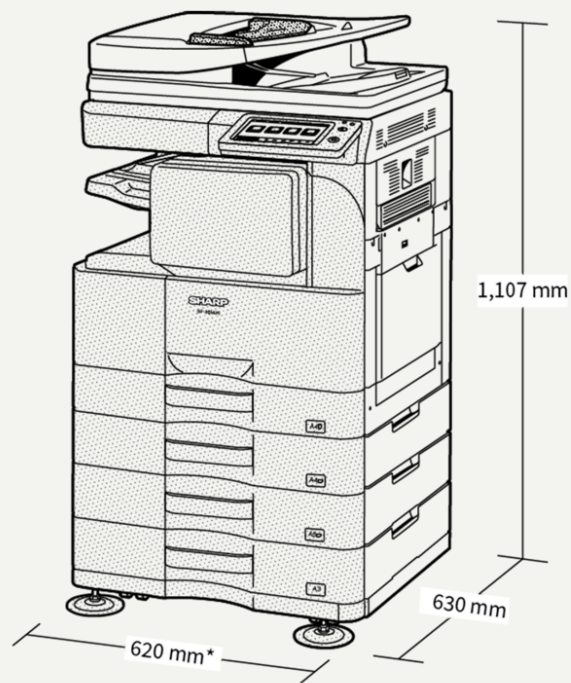

*Including adjuster.

1,081 mm when finisher tray and multi bypass tray are extended.

Shown with optional equipment.