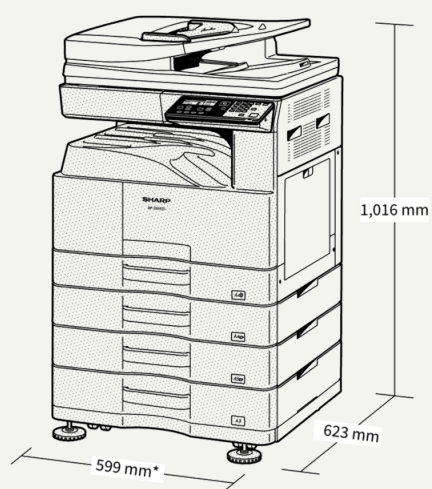

*Including adjuster.
909 mm when multi-bypass tray is extended.

Shown with optional equipment.