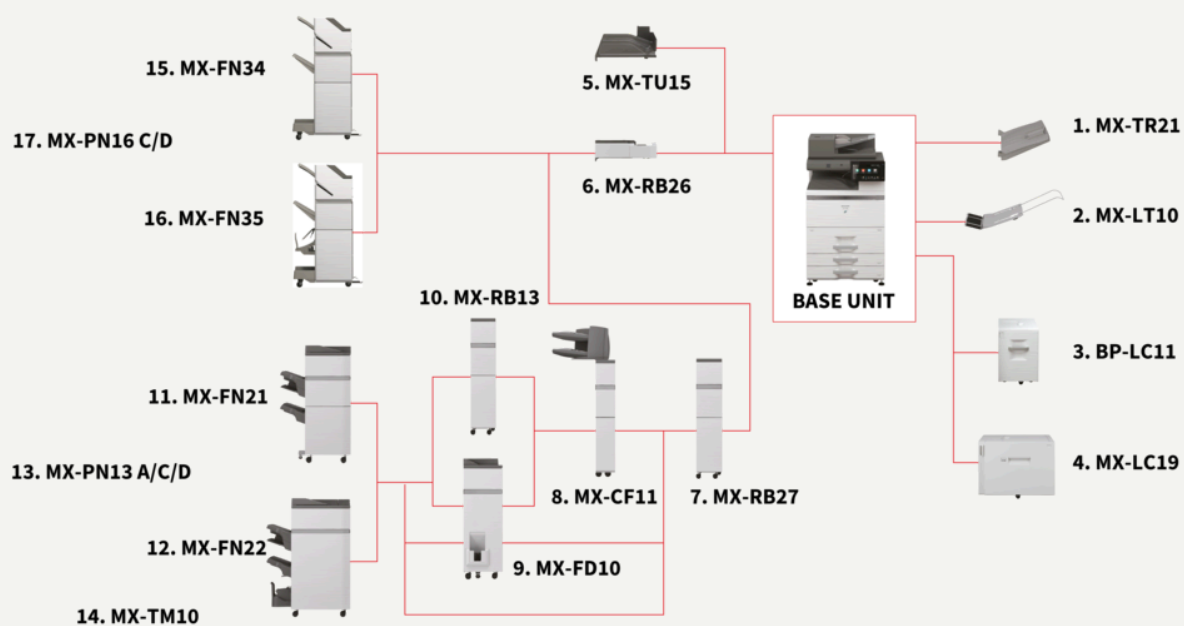

Konfigurace

Rozměry

Specifikace

Obecné

Rychlost tisku: A4 ČB (ppm)	75
Technologie	37
Velikost papíru: Min.	A6R
Velikost papíru: Max.	A3W
Gramáž papíru: Min. (g/m²)	55
Gramáž papíru: Max. (g/m²)	300
Kapacita papíru: Std. (listy)	3200
Kapacita papíru: Max. (listy)	6700
Doba zahřívání (s)	25
Paměť: Max. (GB)	5
[MFPSpecificationStorageStd]	SSD
[MFPSpecificationStorageOpt]	SSD
[MFPSpecificationSsdCapStdGb]	256
[MFPSpecificationSsdCapOptGb]	512
Duplex	Std.
Požadavky na napájení: frekvence Min. (Hz)	50
Požadavky na napájení: frekvence Max. (Hz)	60
Spotřeba (kW)	2,07
Rozměry základní jednotky: Šířka (mm)	663
Rozměry základní jednotky: Hloubka (mm)	763
Rozměry základní jednotky: Výška (mm)	1240
Hmotnost (kg)	163
Požadavky na napájení: napětí Min. (V)	220
Požadavky na napájení: napětí Max. (V)	240

Kopírování

Velikost originálu: Max.	A3
Doba vytištění první kopie: ČB (s)	3,5
Elektronické třídění	Opt.
Souvislé kopírování (Max. počet kopií)	9999
Rozlišení skenování: ČB (dpi)	600 x 600
Rozlišení tisku (dpi)	1200 x 1200, 600 x 600, 9600 (equivalent) x 600
Gradace: ČB (ekvivalentní úrovně)	256
Rozsah zoomu: Min. (%)	25
Rozsah zoomu: Max. (%)	400
Přednastavené poměry kopírování	10
Síťový skener	Push scan, Pull scan

Bezdrátová síť LAN

Bezdrátová síť LAN	Std.
Předpisy v souladu s předpisy	IEEE802.11a/ac/b/g/n
Přístupový režim	Režimy infrastruktura, Režim přístupového bodu (software AP)
Zabezpečení	WEP, WPA/WPA2-mixed PSK, WPA/WPA2-mixed EAP, WPA2 PSK, WPA2 EAP, WPA2 EAP/WPA3-mixed, PSK/SAE, WPA3 SAE, WPA2/WPA3-mixed, EAP, WPA3 EAP

Ukládání dokumentů

Ukládání dokumentů	Std.
Uložené úlohy	Kopírování, Tisk, Skenování, Přenos faxu
Složky úložiště	Složka rychlého přístupu k souborům, Hlavní složka, Uživatelská složka (max. 1000)
Důvěrné úložiště	True

Tisk

Síťová tiskárna	Std.
Rozlišení (dpi)	1200 x 1200, 600 x 600, 9600 (equivalent) x 600
Vylepšené rozlišení (dpi)	1200 x 1200
Rozhraní: Std.	USB 2.0, USB 3.0, 10Base-T, 100Base-TX, 1000Base-T
Podporované OS: Std.	Windows 8.1, Windows 10, Windows 11, Windows Server 2012, Windows Server 2012R2, Windows Server 2016, Windows Server 2019, Windows Server 2022, Mac OS X 10.10, Mac OS X 10.11, Mac OS X 10.12, Mac OS X 10.13, Mac OS X 10.14, Mac OS X 10.15, Mac OS X 11, Mac OS X 12
Síťové protokoly	TCP/IP
Tiskové protokoly	LPR, Raw TCP (port 9100), POP3 (e-mail printing), HTTP, FPT for downloading print files, IPP, SMB, WSD
Dostupné fonty	80 PCL, 139 PostScript 3

Fax

Fax	Opt.
Metoda komprese	MH, MR, MMR, JBIG
Komunikační protokol	Super G3, G3
Doba přenosu (s)	2
Rychlost modemu: Min. (bps)	2400
Rychlost modemu: Max. (bps)	33600
Rozlišení přenosu: Standardní (dpi)	203.2 x 97.8 dpi
Rozlišení přenosu: Ultra Fine (dpi)	406.4 x 391 dpi
Velikost dokumentu: Min.	A5
Velikost dokumentu: Max.	A3
Paměť: Max. (GB)	4
Stupně šedě (úrovně)	256
Registrace volby: rychlá/rychlá volba	1000
Přenos vysílání (max. počet cílů)	500

Skenování

Metoda skenování	Std.
Rozlišení skenování do cíle (dpi)	100, 150, 200, 300, 400, 600
Rozlišení skenování na vyžádání (dpi)	75, 100, 150, 200, 300, 400, 600, 50-9600
Formáty souborů: Std.	TIFF, PDF, PDF/A-1a, PDF/A-1b, Encrypted PDF, Compact PDF, JPEG, XPS, Searchable PDF, Microsoft Office (pptx, xlsx, docx), Text (TXT), Rich Text (RFT)
Cíle skenování	Plocha, FTP, Email, Síťová složka, USB hukommelse

Dokončovací funkce

Výstupní kapacita: Max. (listy)	4250
Kapacita sešívání: Max. (listy)	100
Sedlové sešívání	Opt.
Offsetové řazení	Std.
Děrování	Opt.

Výtěžnost toneru

Černá (stránky s 6% pokrytím)	83000