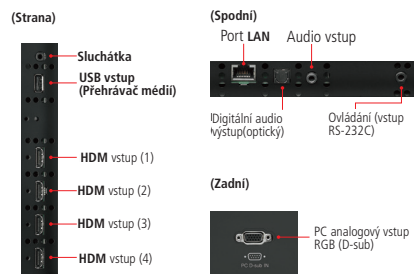

Panely vstupů/výstupů

Možnosti (Sharp Digital Signage Software)

- PN-SS01 SHARP Digital Signage Software (samostatná verze)
- PN-SS02 SHARP Digital Signage Software (síťová verze)
- PN-SS05 SHARP Digital Signage Software (verze Pro)
- PN-SW05 SHARP Digital Signage Software (verze Pro Web Server)
- PN-SV01 SHARP Digital Signage Software (verze Viewer)

Poznámky

HDMI, logo HDMI a High-Definition Multimedia Interface jsou ochranné známky nebo registrované ochranné známky HDMI Licensing, LLC v USA a ostatních zemích. MHL, logo MHL a Mobile High-Definition Link jsou ochranné známky nebo registrované ochranné známky MHL LLC v USA a ostatních zemích. Všechny ostatní názvy značek a produktů mohou být ochranné známky nebo registrované ochranné známky příslušných vlastníků. Všechny ochranné známky jsou potvrzeny. E&OE. Sharp Corporation Březen 2015. Ref: 15943 PN-H701.

This is Why

www.sharp.cz

SHARP

SHARP ELECTRONICS (EUROPE) GMBH
VISUAL SOLUTIONS DIVISION
FREISINGER STR. 9
85716 UNTERSCHLEISSHEIM
NĚMECKO

E-MAIL: Europe-visualsolutions@sharp.eu

MHL
mobile High-Definition Link

HDMI™
HIGH DEFINITION MULTIMEDIA INTERFACE