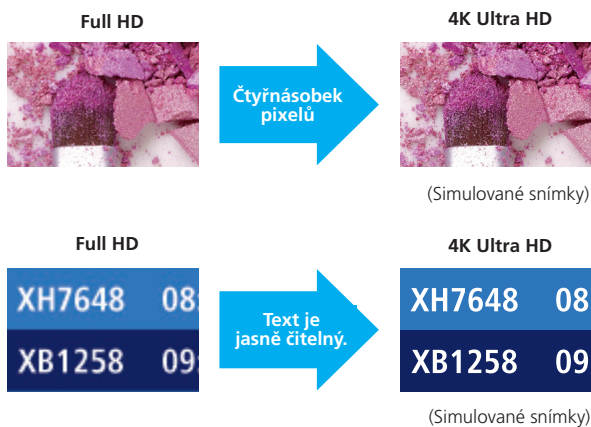

PN-H701 s moderní technologií Sharp UV²A LCD je vynikající platformou pro komunikaci. Díky velikosti obrazovky a super vysokému rozlišení obrazu dokáže zobrazit veškerý druh obsahu, od podrobného textu po nádherně texturovanou grafiku.

Obsah na obrazovce je interpretován v jedinečném, podrobném, ultra vysokém rozlišení. U filmů a statických snímků zobrazených až v 4K Ultra HD, což je čtyřnásobek 1080p full HD, nedochází k žádné pixelizaci. Místo toho uvidíte jemné textury a jemnější detaily ostrého obrazu i při pohledu zblízka.

Ať už tyto monitory používáte v maloobchodech, kancelářích, konferenčních místnostech nebo na veřejných místech, přinesou veškeré detaily, hloubku a čistotu nezbytnou k tomu, abyste na jakékoli publikum učinili nezapomenutelný dojem.

Funkce 4K Upscaling a Offset

PN-H701 je vybavený pokročilým nástrojem s funkcí upscalingu, který dokáže převést standardní obsah full HD na snímky 4K - v reálném čase. Když se obsah full HD převede na 4K, funkce offset minimalizuje rozostření a pixelizaci, díky čemuž se snímky přehrávají plynuleji než při standardním upscalingu.

Transfer 4K při 60 fps přes jeden kabel

PN-H701 podporuje funkce definované v HDMI™ 2.0, které umožňují praktický přenos video signálů 4K Ultra HD 60p přes jeden kabel. Monitor je vybavený čtyřmi vstupy HDMI 2.0, které umožňují snadné přepínání mezi více zdroji.

UCHOVEJTE SVÉ DATA V BEZPEČÍ

Přehrávač médií USB*1

PN-H701 dokáže přehrávat snímky s propagačním nebo informativním obsahem, aniž by ho bylo nutné připojit k počítači. Vestavěný přehrávač médií USB umožňuje přehrávání fotografií 4K Ultra HD*2, full HD videí a hudebních souborů uložených na připojené USB zařízení*3.

Pro zvýšení bezpečnosti, má disk USB kryt, a vaše data jsou tak fyzicky chráněna před náhodným odebráním nebo krádeží. Statické snímky lze rovněž ukládat do interní paměti displeje, odkud lze přehrávat bez nutnosti použití USB zařízení. Přehrávač médií lze nastavit na automatické přehrávání snímků.

VÍČ PODROBNOSTÍ, VĚTŠÍ DOJEM

Bepochyby jasnější barvy

PN-H701 má účinný antireflexní potah obrazovky, avšak který umožňuje prosvítání ostrých a živých barev. Jeho sofistikovaný vzhled a ergonomický design ho činí dokonalým monitorem do zasedacích místností v rámci korporátního prostředí.

Výběr režimu instalace

PN-H701 nabízí možnost instalace na výšku nebo na šířku a vy si můžete vybrat ten nejlepší režim pro zobrazení obsahu a celkové využití. Zatímco instalace na šířku nabízí vzhled plakátu, instalace na výšku je ideální pro zobrazení širokoúhlých snímků.

*1 Podporované formáty médií: JPEG pro fotografie; MP4, M2TS, 3GP a MOV pro videa; a WAV, WMA, M4A a MP3 pro hudbu.

*2 Podporuje vstup fotografií s ekvivalentem rozlišení až 8K (fotografie se zobrazí při 4K).

*3 Úložiště USB se prodává samostatně.