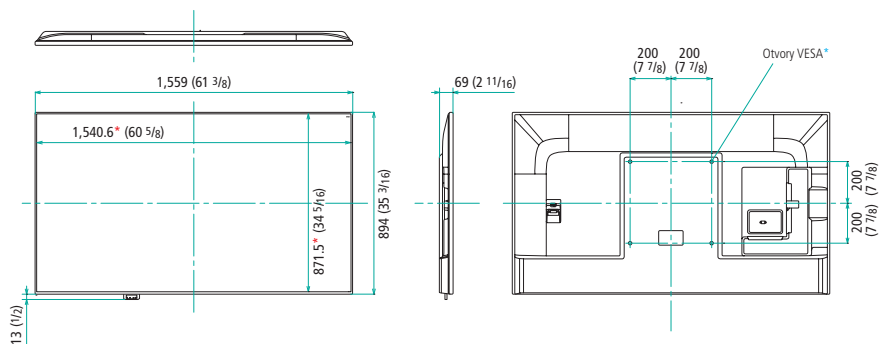

Rozměry

Jednotky: mm (palce)

*Rozměry obrazovky

**Chcete-li použít standardní závěs VESA, použijte šrouby M6 o průměru 8 až 10 mm, plus tloušťka závěsu.