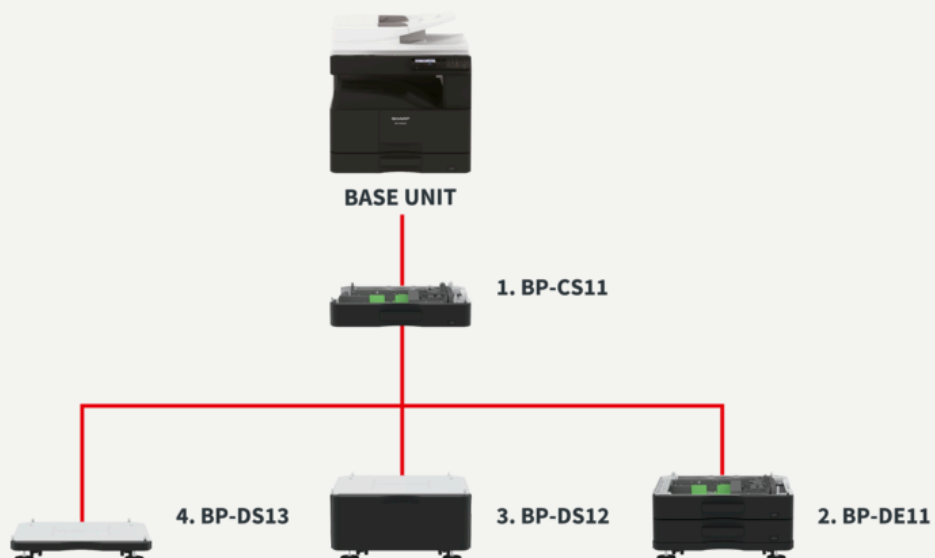

Konfigurace

Rozměry