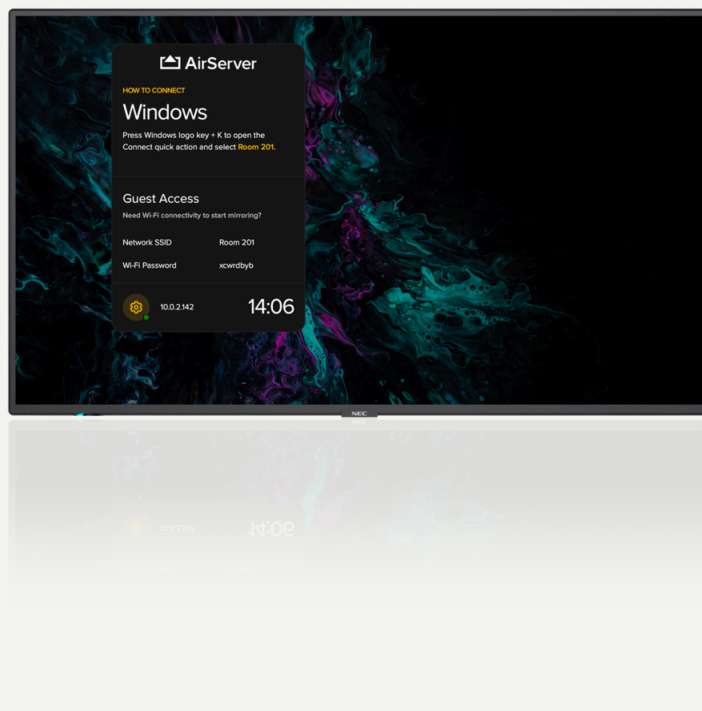

# SHARP/ NEC MULTISYNC M491 AIRSERVER

Modely řady MultiSync AirServer jsou ideálním řešením do zasedacích a malých jednacích místností. Přináší elegantní spojení intuitivního sdílení obrazovky s profesionální zobrazovací technologií.