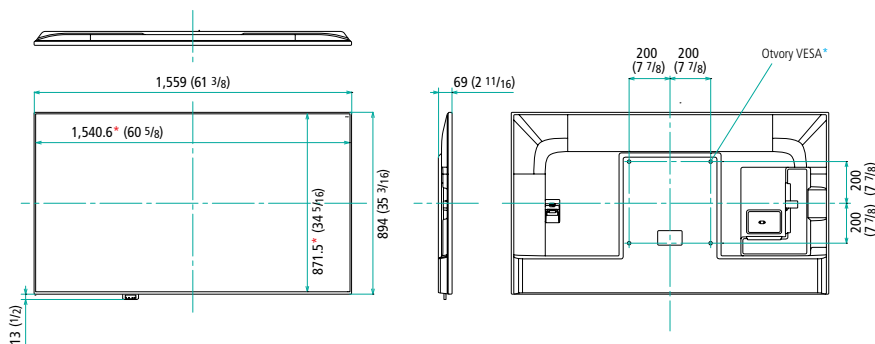

Rozměry

Jednotky: mm (palce)

*Rozměry obrazovky

**Chcete-li použít standardní závěs VESA, použijte šrouby M6 o průměru 8 až 10 mm, plus tloušťka závěsu.

Panely vstupů/výstupů

Možnosti (Sharp Digital Signage Software)