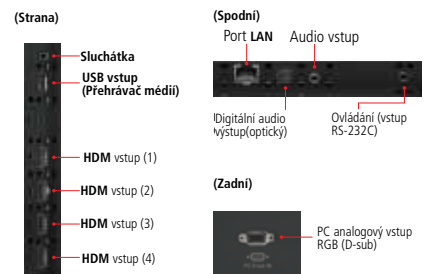

Vestavěné reproduktory

Výkonné vestavěné reproduktory předchází potřebě zapojení externích reproduktorů a PN-H701 je díky nim stylově jednodušší. Reproduktory vydávají zvuk z obou stran obrazovky, proto jsou ideální ke sdělení audio informací.

Rozměry

Jednotky: mm (palce)

*Rozměry obrazovky

**Chcete-li použít standardní závěs VESA, použijte šrouby M6 o průměru 8 až 10 mm, plus tloušťka závěsu.

Panely vstupů/výstupů

Možnosti (Sharp Digital Signage Software)

- PN-SS01 SHARP Digital Signage Software (samostatná verze)
- PN-SS02 SHARP Digital Signage Software (síťová verze)
- PN-SS05 SHARP Digital Signage Software (verze Pro)
- PN-SW05 SHARP Digital Signage Software (verze Pro Web Server)
- PN-SV01 SHARP Digital Signage Software (verze Viewer)