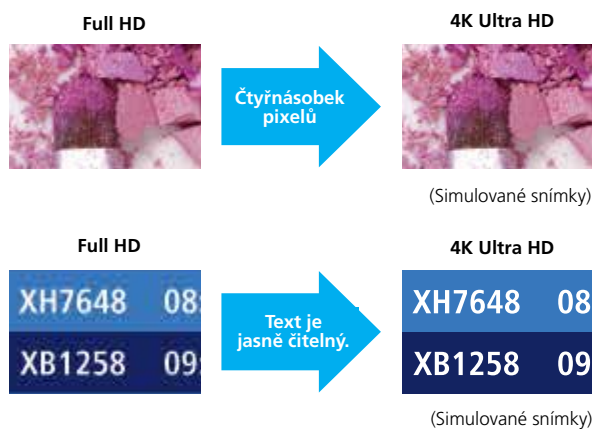

Funkce 4K Upscaling a Offset

PN-H701 je vybavený pokročilým nástrojem s funkcí upscalingu, který dokáže převést standardní obsah full HD na snímky 4K - v reálném čase. Když se obsah full HD převede na 4K, funkce offset minimalizuje rozostření a pixelizaci, díky čemuž se snímky přehrávají plynuleji než při standardním upscalingu.

Transfer 4K při 60 fps přes jeden kabel

PN-H701 podporuje funkce definované v HDMI™ 2.0, které umožňují praktický přenos video signálů 4K Ultra HD 60p přes jeden kabel. Monitor je vybavený čtyřmi vstupy HDMI 2.0, které umožňují snadné přepínání mezi více zdroji.

UCHOVEJTE SVÉ DATA V BEZPEČÍ

Přehrávač médií USB*1

PN-H701 dokáže přehrávat snímky s propagačním nebo informativním obsahem, aniž by ho bylo nutné připojit k počítači. Vestavěný přehrávač médií USB umožňuje přehrávání fotografií 4K Ultra HD*2, full HD videí a hudebních souborů uložených na připojené USB zařízení*3.

Pro zvýšení bezpečnosti, má disk USB kryt, a vaše data jsou tak fyzicky chráněna před náhodným odebráním nebo krádeží. Statické snímky lze rovněž ukládat do interní paměti displeje, odkud je lze přehrávat bez nutnosti použití USB zařízení. Přehrávač médií lze nastavit na automatické přehrávání snímků.

VÍČ PODROBNOSTÍ, VĚTŠÍ DOJEM

Bepochyby jasnější barvy

PN-H701 má účinný antireflexní potah obrazovky, avšak který umožňuje prosvítání ostrých a živých barev. Jeho sofistikovaný vzhled a ergonomický design ho činí dokonalým monitorem do zasedacích místností v rámci korporátního prostředí.

Výběr režimu instalace

PN-H701 nabízí možnost instalace na výšku nebo na šířku a vy si můžete vybrat ten nejlepší režim pro zobrazení obsahu a celkové využití. Zatímco instalace na šířku nabízí vzhled plakátu, instalace na výšku je ideální pro zobrazení širokoúhlých snímků.

*1 Podporované formáty médií: JPEG pro fotografie; MP4, M2TS, 3GP a MOV pro videa; a WAV, WMA, M4A a MP3 pro hudbu.

*2 Podporuje vstup fotografií s ekvivalentem rozlišení až 8K (fotografie se zobrazí při 4K).

*3 Úložiště USB se prodává samostatně.