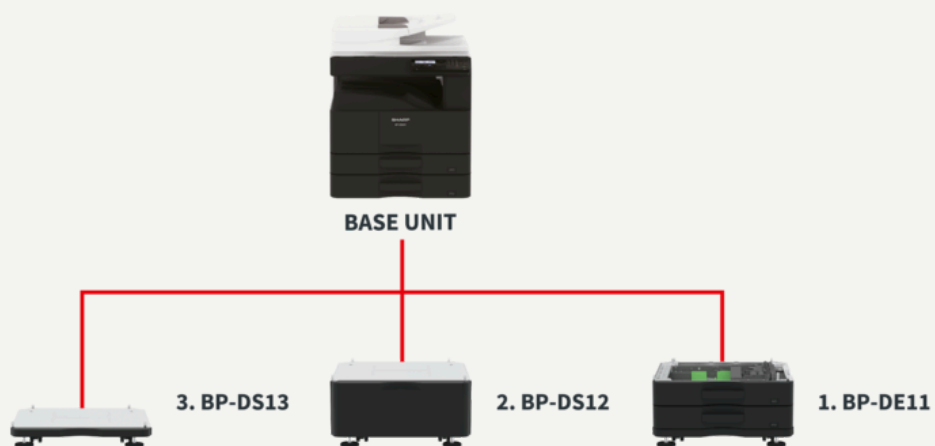

Konfigurace

Rozměry