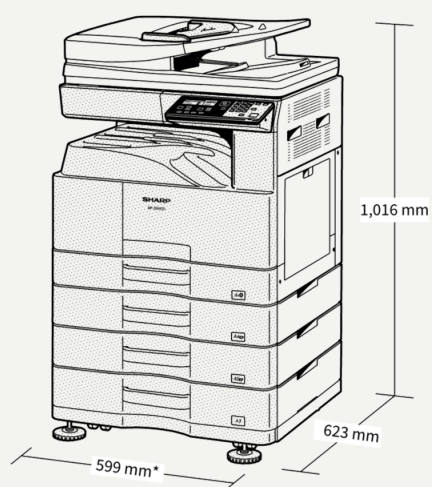

*Including adjuster.
909 mm when multi-bypass tray is extended.

Shown with optional equipment.