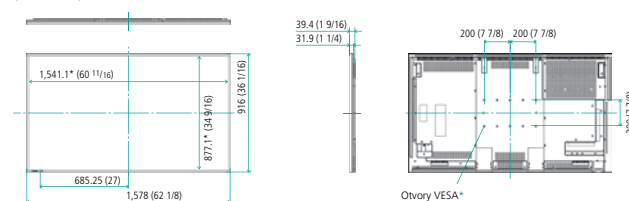

*¹ Jas bude záviset na režimu vstupu a dalších nastaveních obrazu. Úroveň jasu se časem snižuje. Vzhledem k povaze zařízení není možné zachovat přesně konstantní úroveň jasu. *² Použijte komerčně dostupný propojovací kabel pro PC a další video zapojení. *³ Pro komponenty PC a AV.

Rozměry (PN-E703)