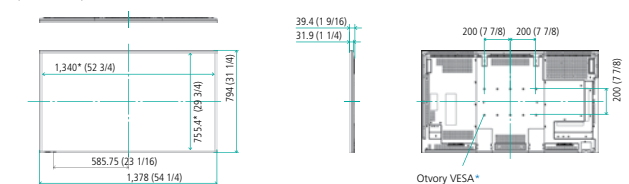

Výběr režimu instalace

Monitory PN-E703/E603 nabízí možnosti instalace na šířku nebo na výšku, a zákazníci si tak mohou vybrat režim, který nejlépe vyhovuje zobrazovanému obsahu a aplikaci. Zatímco instalace na šířku nabízí vzhled plakátu, instalace na výšku přináší na jasný displej širokoúhlé snímky.

Spolehlivý provoz 24/7

Navrženo s ohledem na náročná prostředí, kde je potřeba zajistit provoz 24/7 - modely PN-E jsou vybavené systémem řízení teploty - díky čemu je tento displej ideální pro dlouhodobý provoz.

Displej s dvojitou obrazovkou

Režim obraz v obraze (PIP) umožňuje zobrazení obrazu AV v rámci jednoho PC (nebo naopak), zatímco režim Picture-by-Picture (PbyP) klade snímky z AV a PC zdrojů na stranu obrazovky rozdělené k prohlížení.

Režim zrcadlového displeje (uzavřený cyklus*)

Režim zrcadlového displeje umožňuje zobrazení stejného obsahu na řadě monitorů PN-E703/E603 propojených do uzavřeného cyklu. Tuto funkci lze použít k posílení reklamních sdělení ve veřejném prostoru nebo k usnadnění komunikace ve velkých kancelářích nebo konferenčních místnostech.

* Počet monitorů v uzavřeném cyklu se liší v závislosti na způsobu zapojení. Až 25 (u nekódovaného HDCP obsahu) nebo 4 (pro kódovaný obsah HDCP) přes DisplayPort; nebo až 5 (pro kódovaný obsah HDCP) přes DVI.

Navrženo pro energetickou účinnost

Podsvícení LED na PN-E703/E603 zajišťuje spolehlivý výkon s nízkou spotřebou energie. V porovnání s tradičně podsvíceným displejem CCFL PN-E703 spotřebuje zhruba o 44 % méně energie a spotřeba PN-E603 je nižší o 55 %. Kromě toho, PN-E603 rovněž splňuje požadavky programu ENERGY STAR*.

Technické údaje