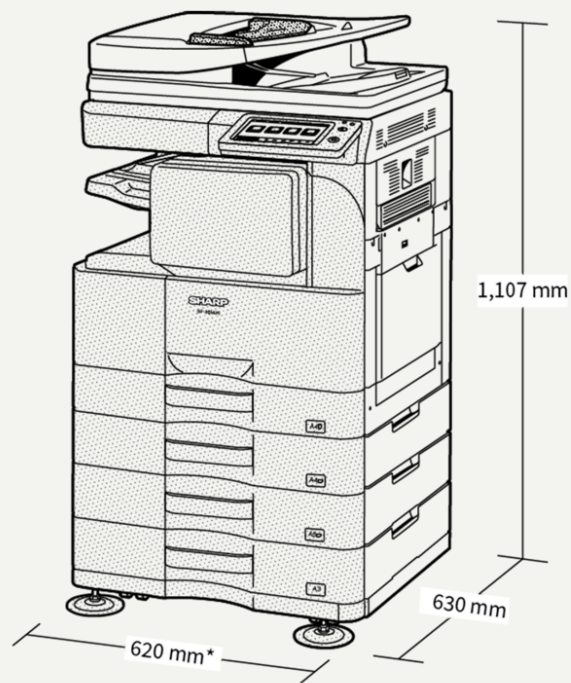

Černobílé multifunkční tiskárny A3

BP-30M35

- 7,0" dotykový panel s jednoduchým a intuitivním uživatelským rozhraním
- Podpora mobilních tiskových řešení jako jsou AirPrint (volitelně), NFC*¹ (volitelně) a QR kódy, umožňuje snadné přímé připojení mezi MFP a mobilním zařízením
- Přímý tisk souborů Microsoft® Office z USB disků*² (volitelně)
- OCR uživatelům umožňuje převod skenovaných dokumentů do editovatelných souborů Microsoft® Office a prohlédvatelných souborů PDF (volitelně)
- Dokumenty připravené k tisku ukládejte a pomocí funkce Uvolnění tisku*³ je vytiskněte na kterékoliv síťově připojené MFP.
- Snadný přístup k veřejným cloudovým službám pomocí funkce single sign-on
- Odesílá naskenovaná data pomocí účtů Gmail™ nebo Microsoft Exchange/Online*⁴
- Generuje URL adresu pro velkoobjemová naskenovaná data, jež lze následně sdílet formou odkazu e-mailem
- Podpora sekundární LAN (volitelná) zajišťuje souběžnou podporu dvou sítí, včetně kombinace bezdrátových a drátových sítí
- Pokročilá ochrana dat a kontrola přístupu zahrnující ověření SSL, automatickou obnovu firmware a funkci důvěryhodných aplikací*⁵
- Aplikační portál Sharp pro stahování firmware a aktualizaci konektorů
- Prostorově úsporný vnitřní (volitelný) finišer automatizuje třídění a sešívání dokumentů

Konfigurace

Rozměry

*Including adjuster.

1,081 mm when finisher tray and multi bypass tray are extended.

Shown with optional equipment.

Příslušenství

Úložiště

BP-SD10 High Capacity SSD
512GB SSD

Kopírování

Velikost originálu: Max.	A3
Doba vytištění první kopie: ČB (s)	40
Elektronické třídění	Std.
Souvislé kopírování (Max. počet kopií)	9999
Rozlišení skenování: ČB (dpi)	600 x 600
Rozlišení skenování: Barva (dpi)	600 x 600
Rozlišení tisku (dpi)	600 x 600
Gradace: Barva (ekvivalentní úroveň)	256
Gradace: ČB (ekvivalentní úroveň)	2
Rozsah zoomu: Min. (%)	25
Rozsah zoomu: Max. (%)	400
Přednastavené poměry kopírování	10
Síťový skener	Push scan, Pull scan