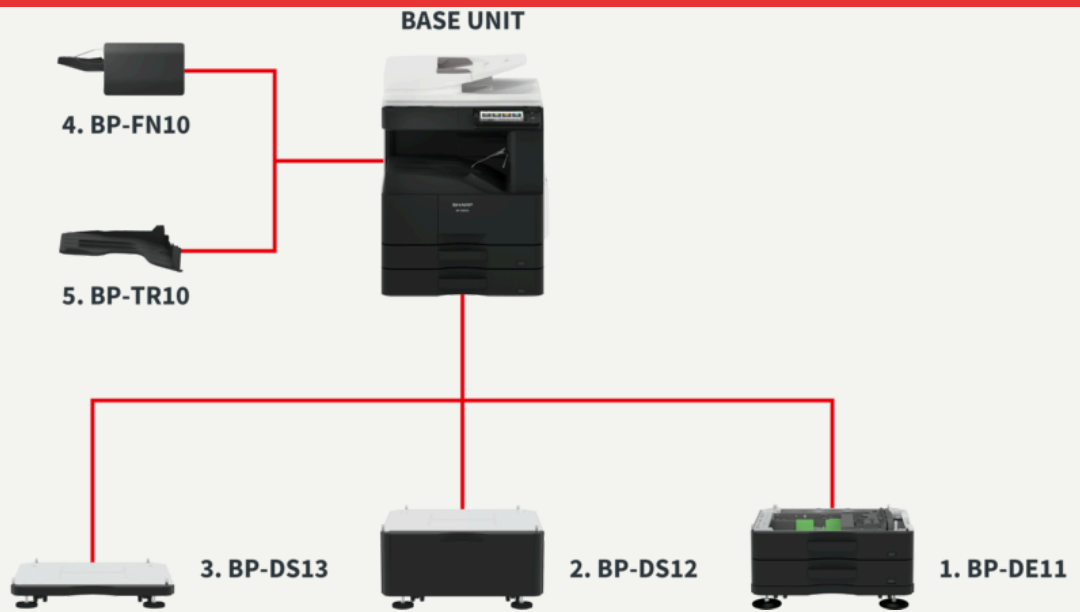

Černobílé multifunkční tiskárny A3

BP-30M35

- 7,0" dotykový panel s jednoduchým a intuitivním uživatelským rozhraním
- Podpora mobilních tiskových řešení jako jsou AirPrint (volitelně), NFC*¹ (volitelně) a QR kódy, umožňuje snadné přímé připojení mezi MFP a mobilním zařízením
- Přímý tisk souborů Microsoft® Office z USB disků*² (volitelně)
- OCR uživatelům umožňuje převod skenovaných dokumentů do editovatelných souborů Microsoft® Office a prohlédvatelných souborů PDF (volitelně)
- Dokumenty připravené k tisku ukládejte a pomocí funkce Uvolnění tisku*³ je vytiskněte na kterékoliv síťově připojené MFP.
- Snadný přístup k veřejným cloudovým službám pomocí funkce single sign-on
- Odesílá naskenovaná data pomocí účtů Gmail™ nebo Microsoft Exchange/Online*⁴
- Generuje URL adresu pro velkoobjemová naskenovaná data, jež lze následně sdílet formou odkazu e-mailem
- Podpora sekundární LAN (volitelná) zajišťuje souběžnou podporu dvou sítí, včetně kombinace bezdrátových a drátových sítí
- Pokročilá ochrana dat a kontrola přístupu zahrnující ověření SSL, automatickou obnovu firmware a funkci důvěryhodných aplikací*⁵
- Aplikační portál Sharp pro stahování firmware a aktualizaci konektorů
- Prostorově úsporný vnitřní (volitelný) finišer automatizuje třídění a sešívání dokumentů

Konfigurace

Rozměry

*Including adjuster.

1,081 mm when finisher tray and multi bypass tray are extended.

Shown with optional equipment.

Příslušenství

Úložiště

BP-SD10 High Capacity SSD
512GB SSD

BP-TR10 Job Separator

Enables copy/print and fax jobs to be separated using upper and main output trays

Fax

MX-FWX1 Internet Fax Expansion Kit

MX-FX15 Fax Expansion Kit

Sharp OSA

MX-AMX1 Application Integration Module